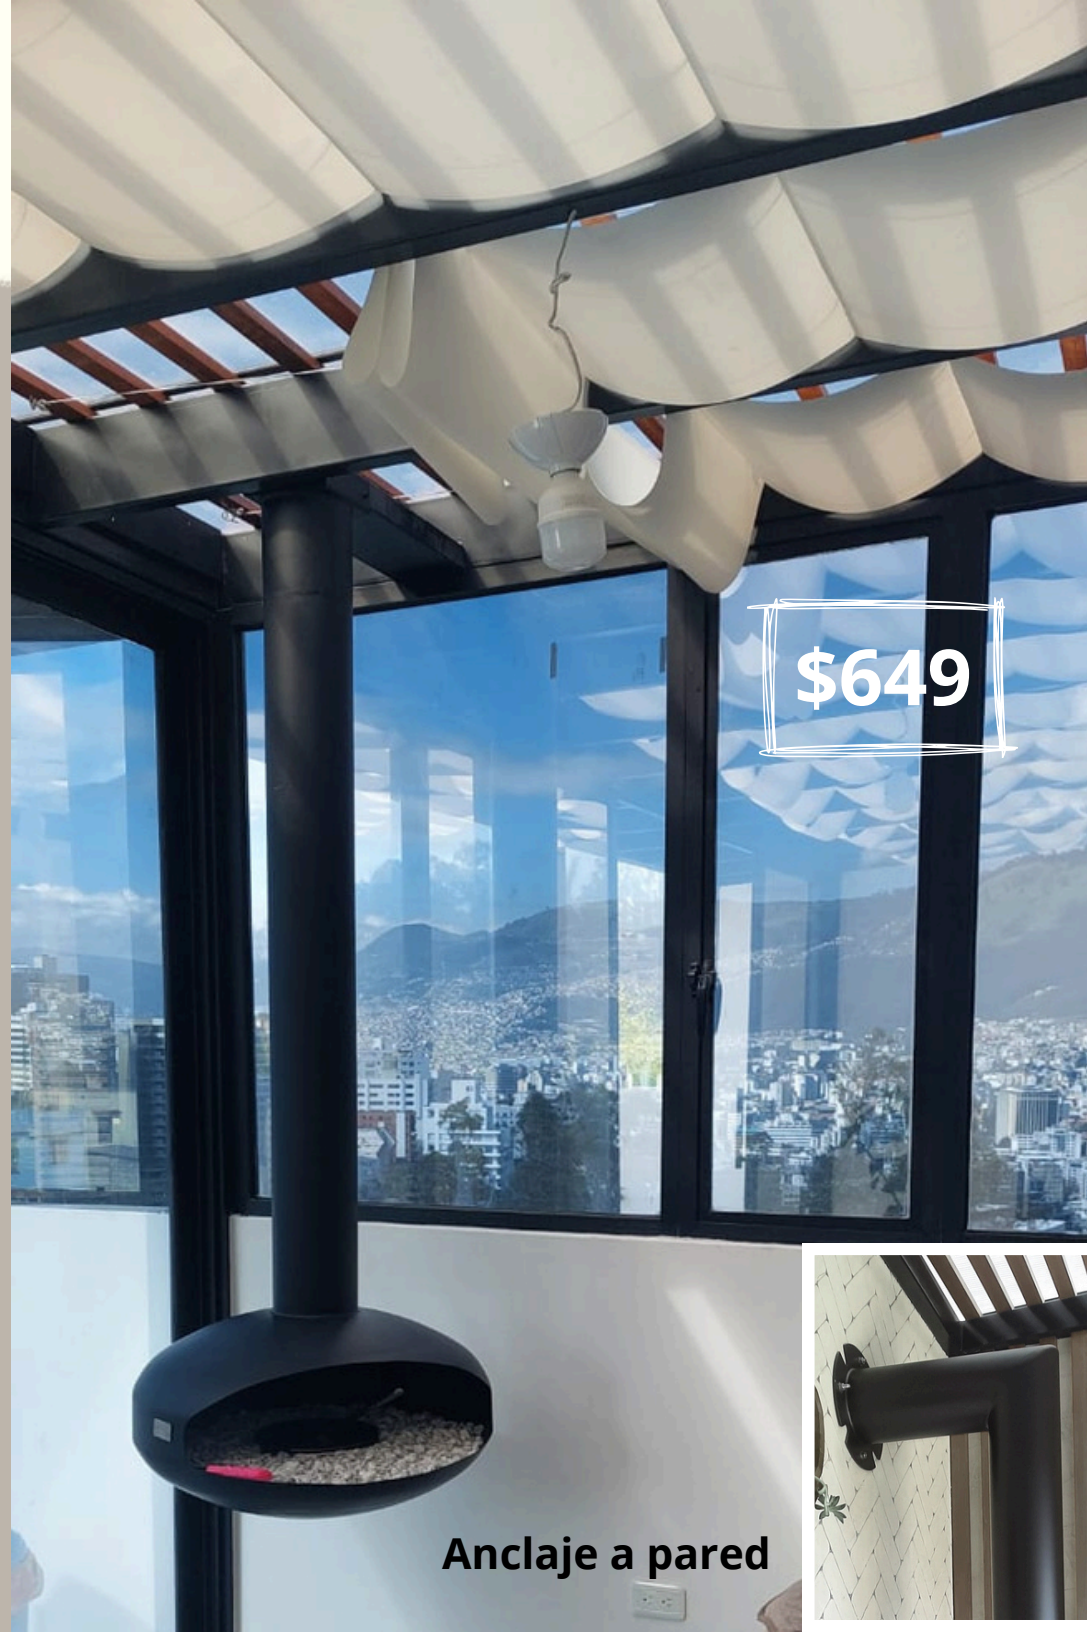

CHIMENEA COLGANTE OVNI

Especificaciones:

Medidas: 180 x 60 cm

Material: Acero negro

Pintura electrostática

Quemador circular acero
inoxidable 32 cm

Tempera aprox. 30m²
en espacios cerrados

Colores: negro (otros
colores por consutar)

Obsequiamos:

Encendedor, 1 galón de
bioetanol y piedra decorativa
blanca