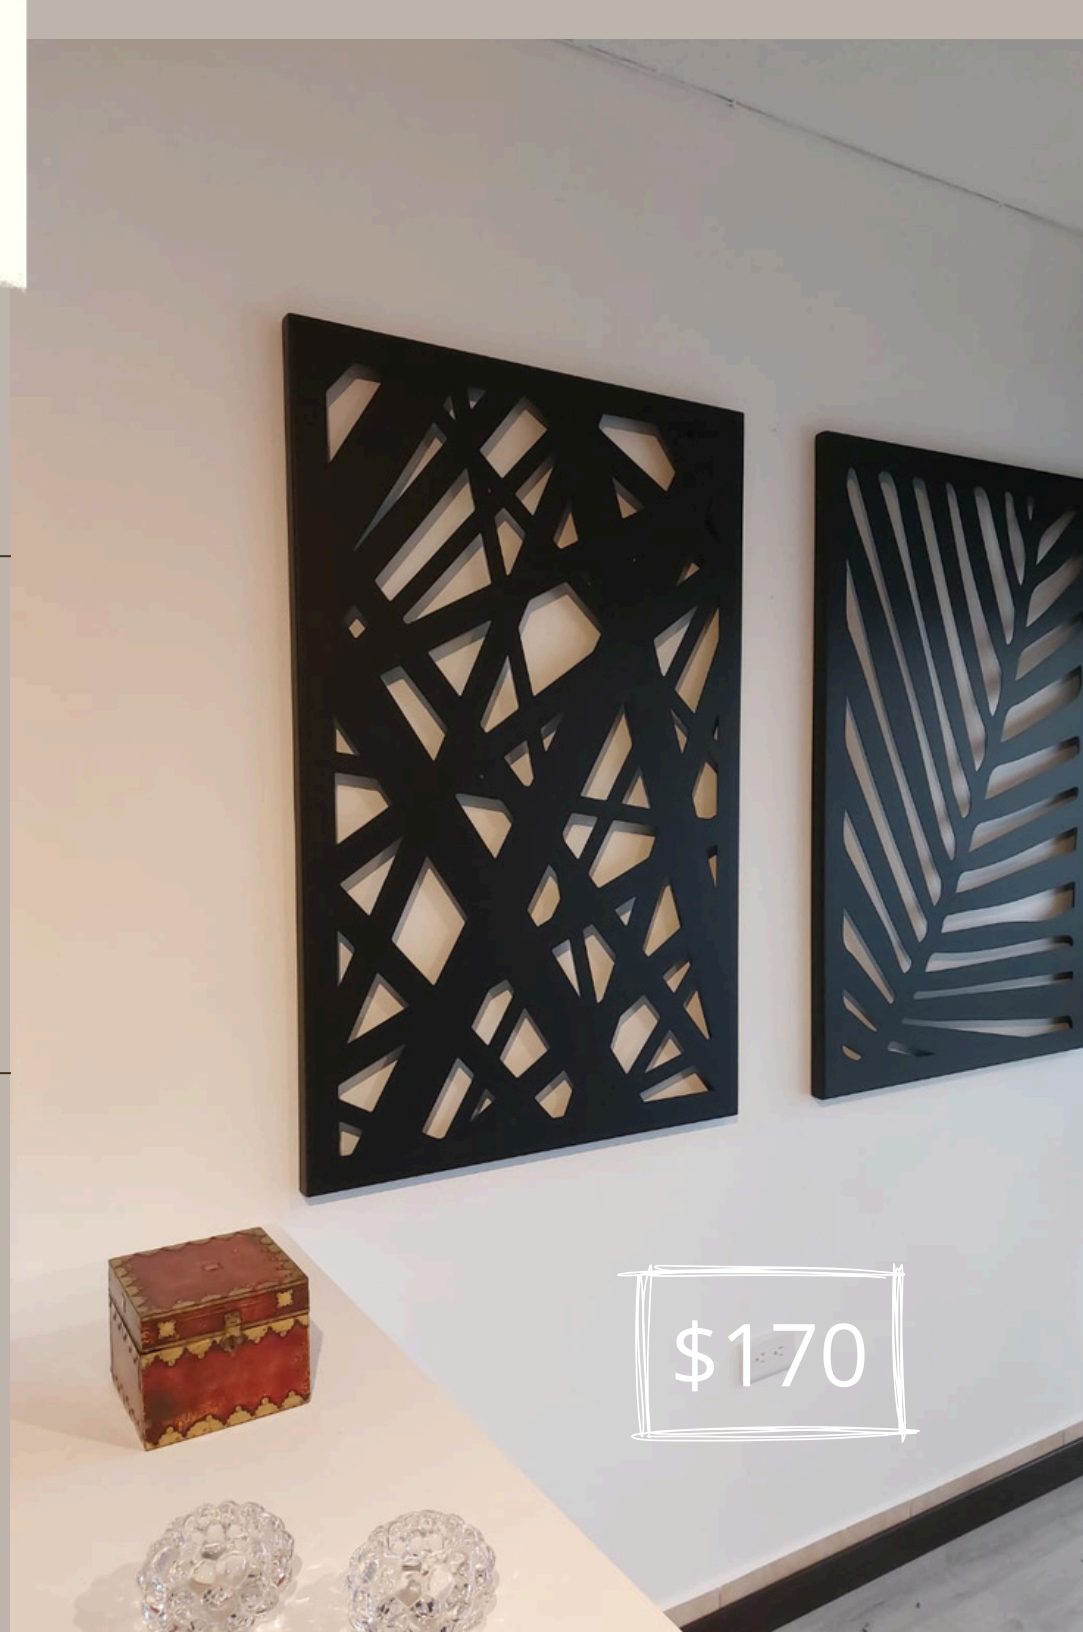

PANELES DECORATIVOS

Especificaciones:

Lámina de acero negro de
1.4 mm

Acabado en pintura
electrostática.

Diseño y medidas varios a
escojer

Medidas: 114 x 73 x 4 cm