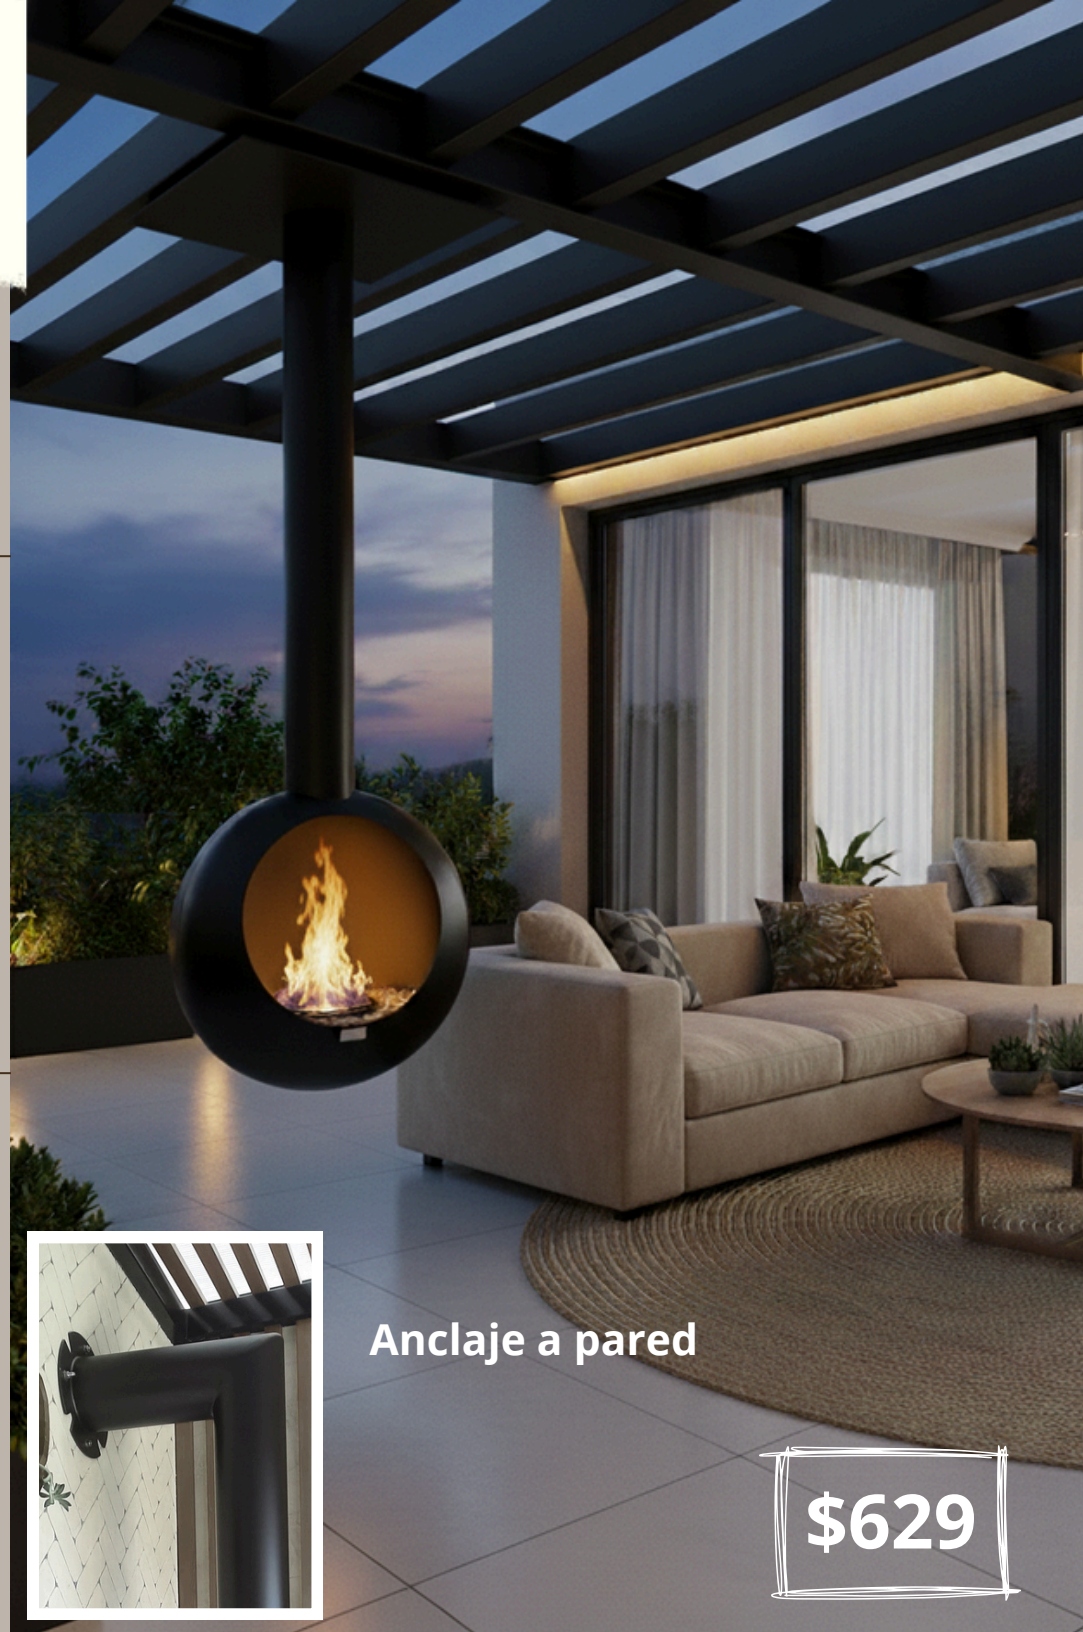

CHIMENEA COLGANTE PENDULO

Especificaciones:

Medidas: 180 x 60cm

Material: Acero negro

Pintura electrostática

Quemador circular acero
inoxidable 20 cm

Tempera aprox. 30m²
en espacios cerrados

Colores: negro (otros colores
consultar)

Obsequiamos:

Encendedor, embudo, 1 galón
de bioetanol y piedra
decorativa blanca

Anclaje a pared

$629