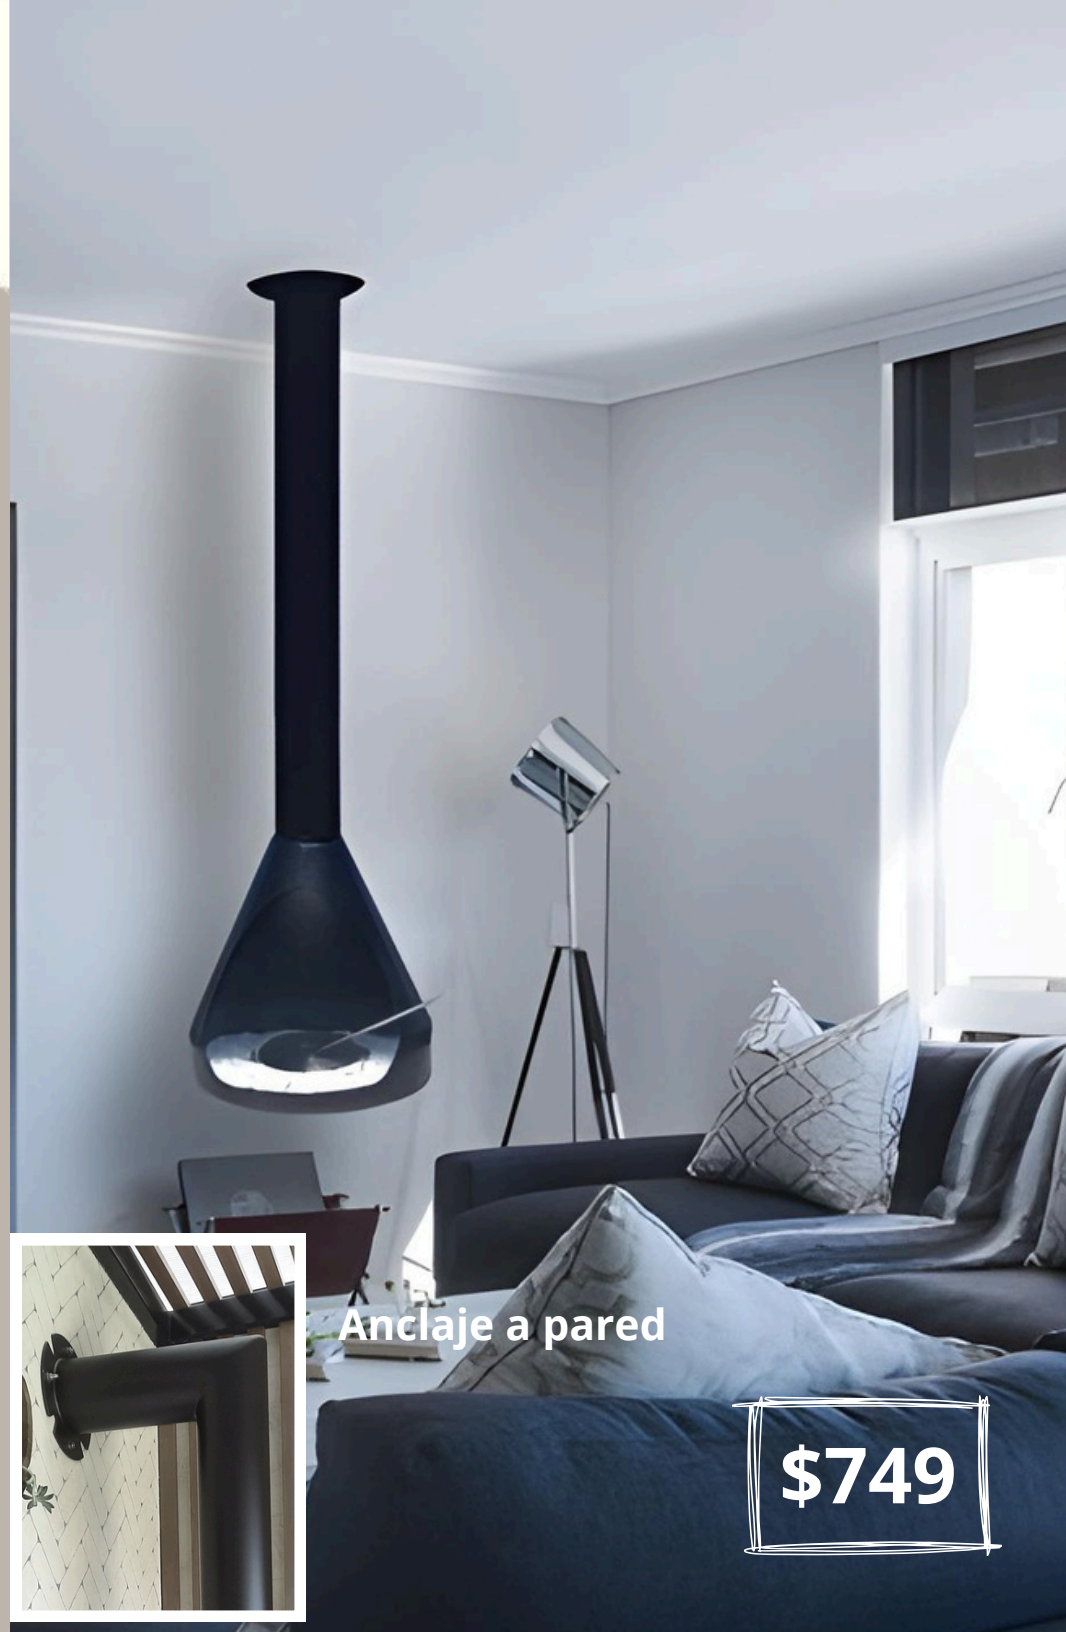

Material: Acero negro

Pintura electrostática

Quemador circular acero
inoxidable 32 cm

Tempera aprox. 30m²
en espacios cerrados

Colores: negro (otros
colores por consutar)

Obsequiamos:

Encendedor, 1 galón de
bioetanol y piedra decorativa
blanca