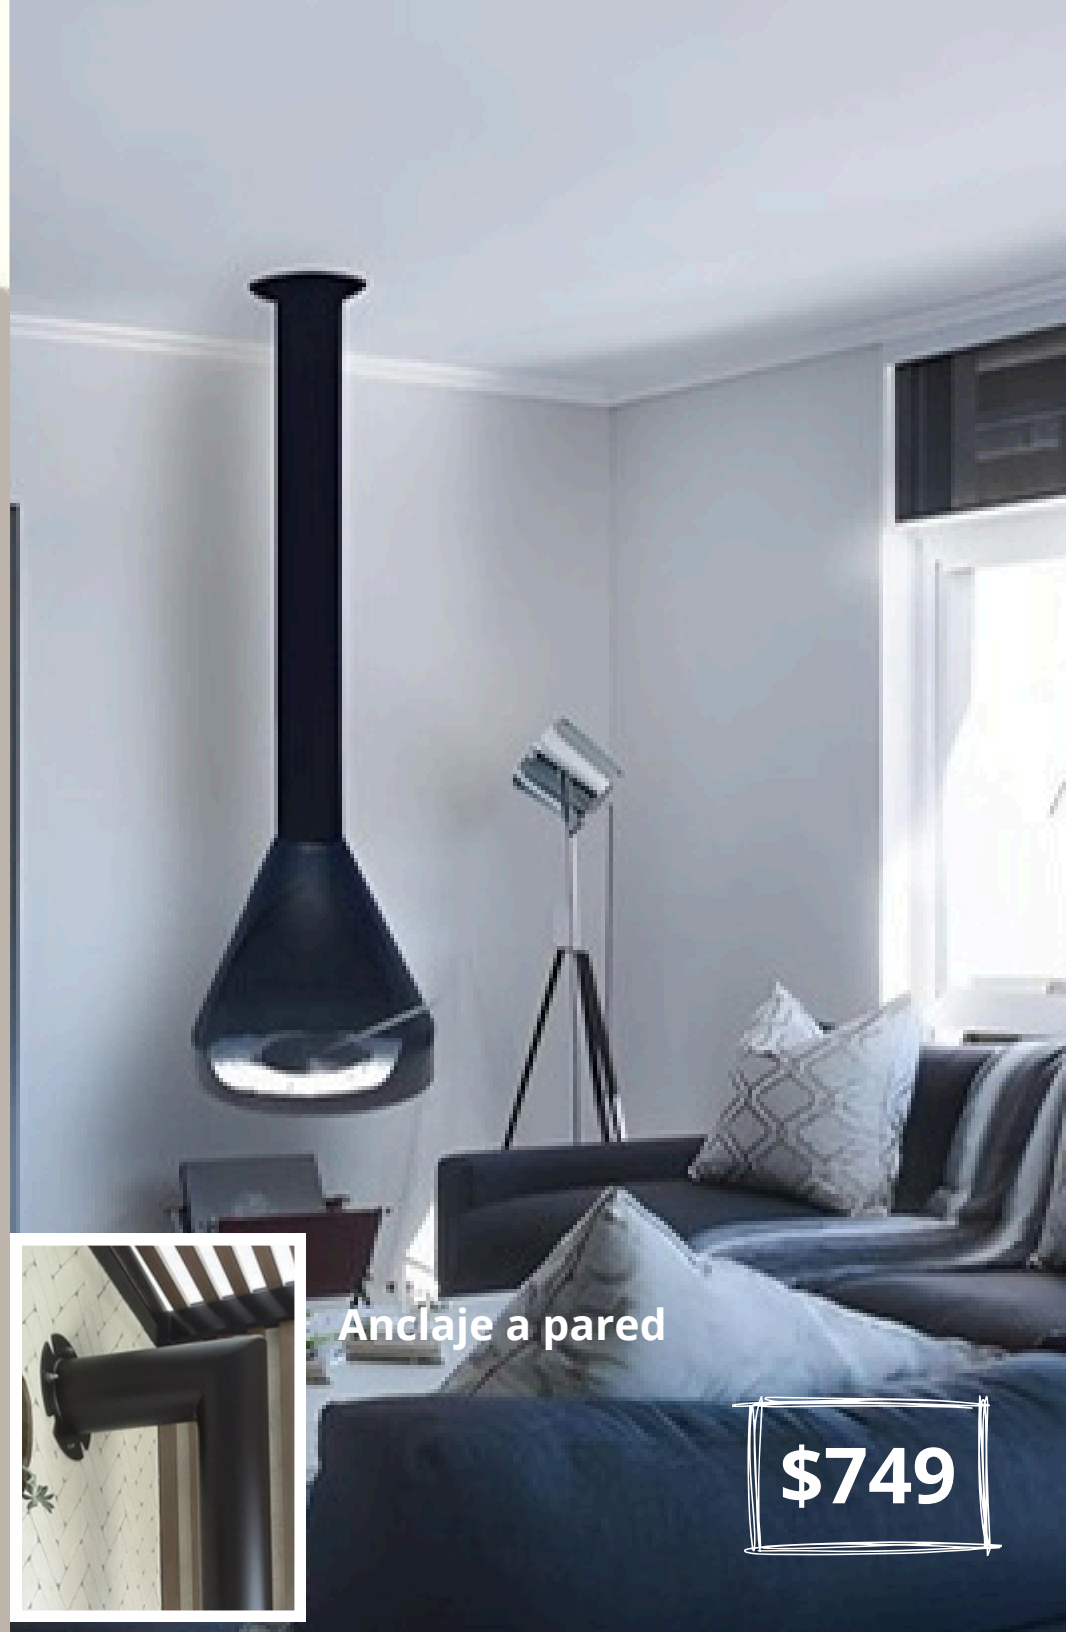

Material: Acero negro

Pintura electrostática

Quemador circular acero
inoxidable 32 cm

Tempera aprox. 30m²
en espacios cerrados

Colores: negro (otros
colores por consutar)

Obsequiamos:

Encendedor, 1 galón de
bioetanol y piedra decorativa
blanca