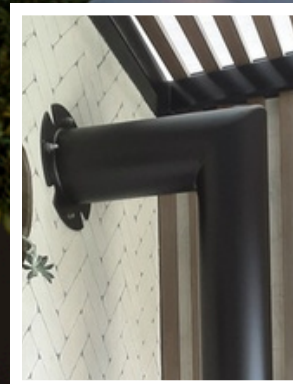

CHIMENEA COLGANTE PENDULO

Especificaciones:

Medidas: 180 x 60cm

Material: Acero negro

Pintura electrostática

Quemador circular acero
inoxidable 20 cm

Tempera aprox. 30m²
en espacios cerrados

Colores: negro (otros colores
consultar)

Obsequiamos:

Encendedor, embudo, 1 galón
de bioetanol y piedra
decorativa blanca

Anclaje a pared

$629