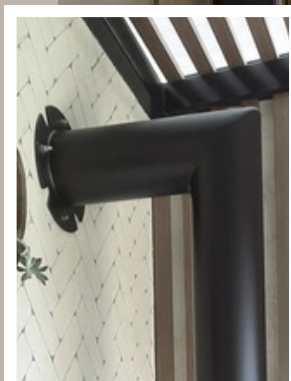

CHIMENEA COLGANTE GLOBO

Especificaciones:

Medidas: 180 x 60 cm

Material: Acero negro

Pintura electrostática

Quemador circular acero
inoxidable 32 cm

Tempera aprox. 30m²
en espacios cerrados

Colores: negro. (otros colores
consultar)

Obsequiamos:

Encendedor, embudo, 1 galón de
bioetanol y piedra decorativa
blanca

$929

Anclaje a pared