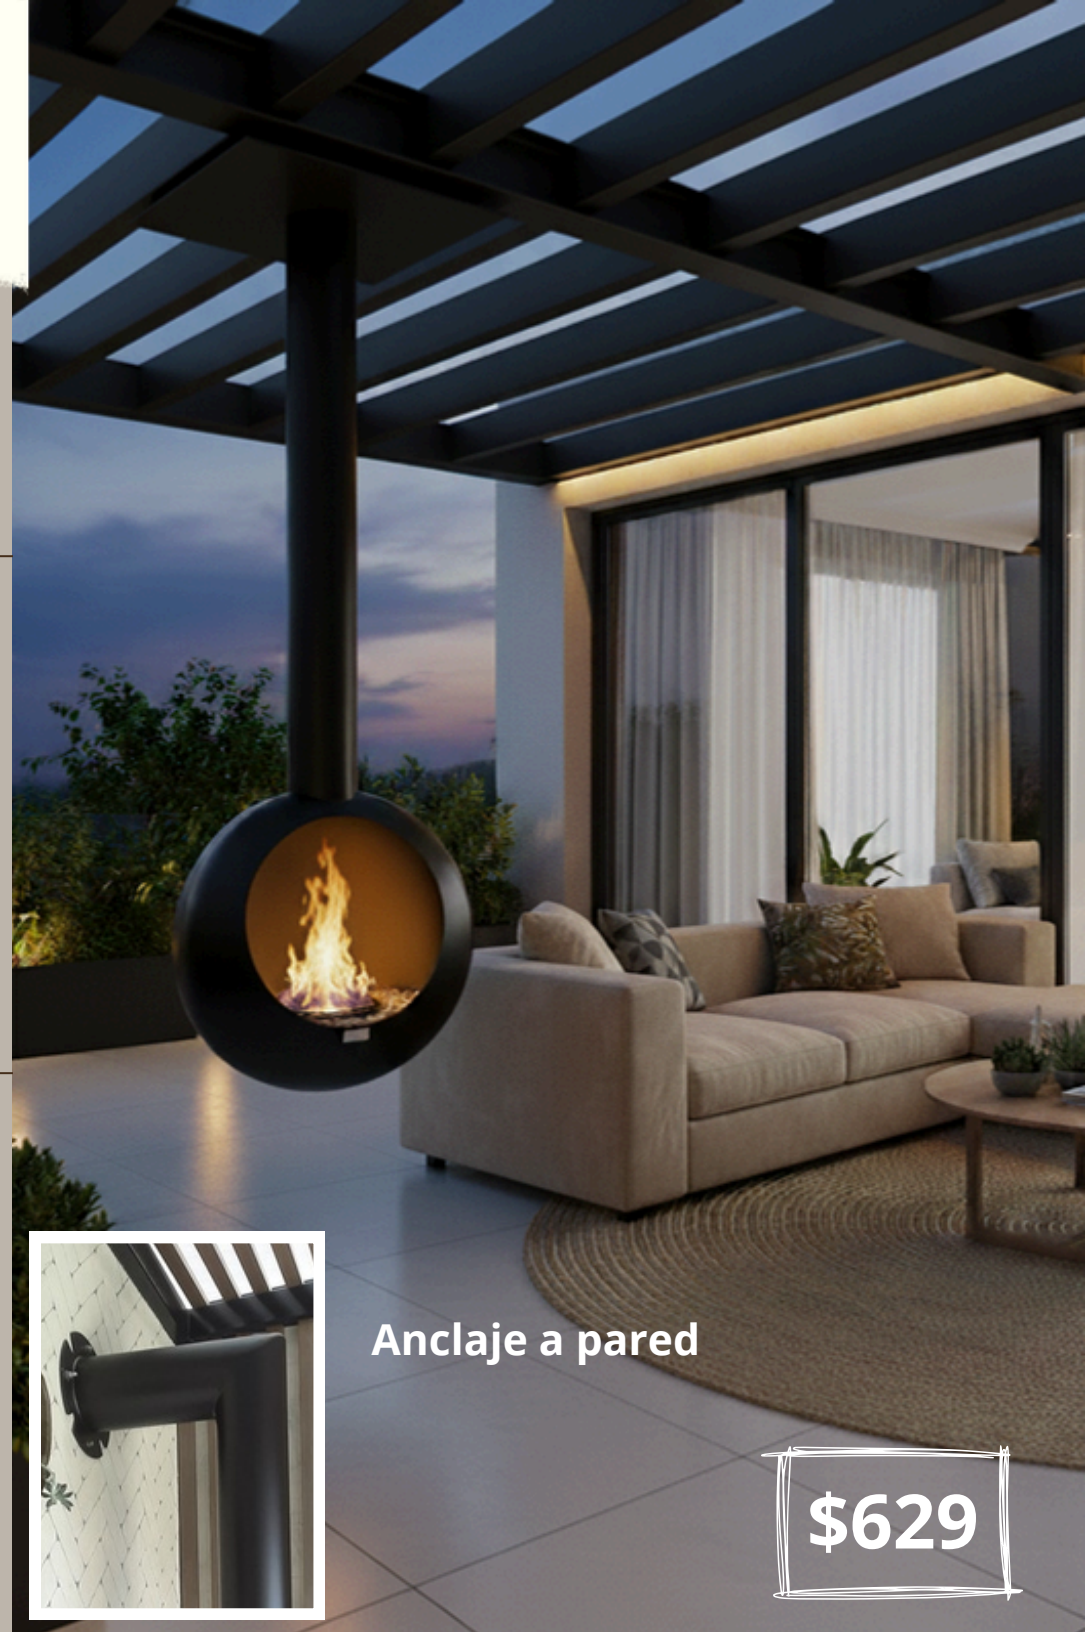

CHIMENEA COLGANTE PENDULO

Especificaciones:

Medidas: 180 x 60cm

Material: Acero negro

Pintura electrostática

Quemador circular acero
inoxidable 20 cm

Tempera aprox. 30m²
en espacios cerrados

Colores: negro (otros colores
consultar)

Obsequiamos:

Encendedor, embudo, 1 galón
de bioetanol y piedra
decorativa blanca

Anclaje a pared

$629