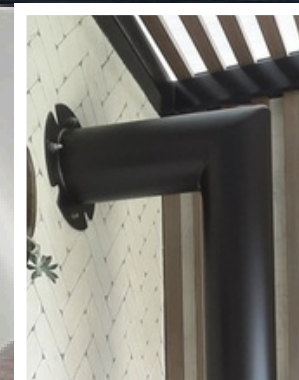

$649

Anclaje a pared