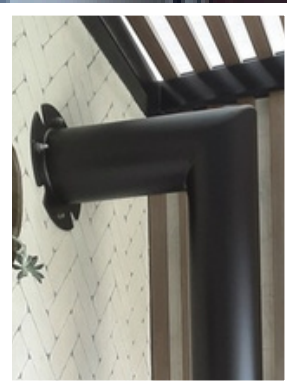

Material: Acero negro

Pintura electrostática

Quemador circular acero
inoxidable 32 cm

Tempera aprox. 30m²
en espacios cerrados

Colores: negro (otros
colores por consutar)

Obsequiamos:

Encendedor, 1 galón de
bioetanol y piedra decorativa
blanca