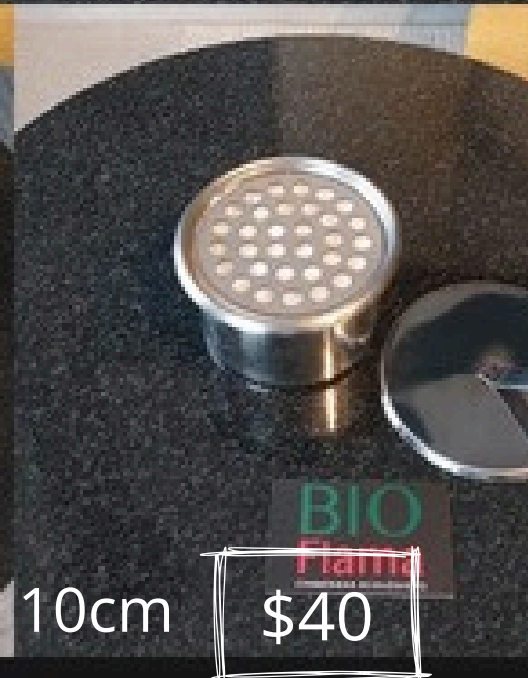

QUEMADORES CIRCULARES

Especificaciones:

Fabricados en acero inoxidable
1.2mm. de espesor

Incluye:

Fibra cerámica

Rejilla

Obsequiamos:

Encendedor y
bioetanol.

Medidas:

20, 14, 12, 10 cm. de diámetro