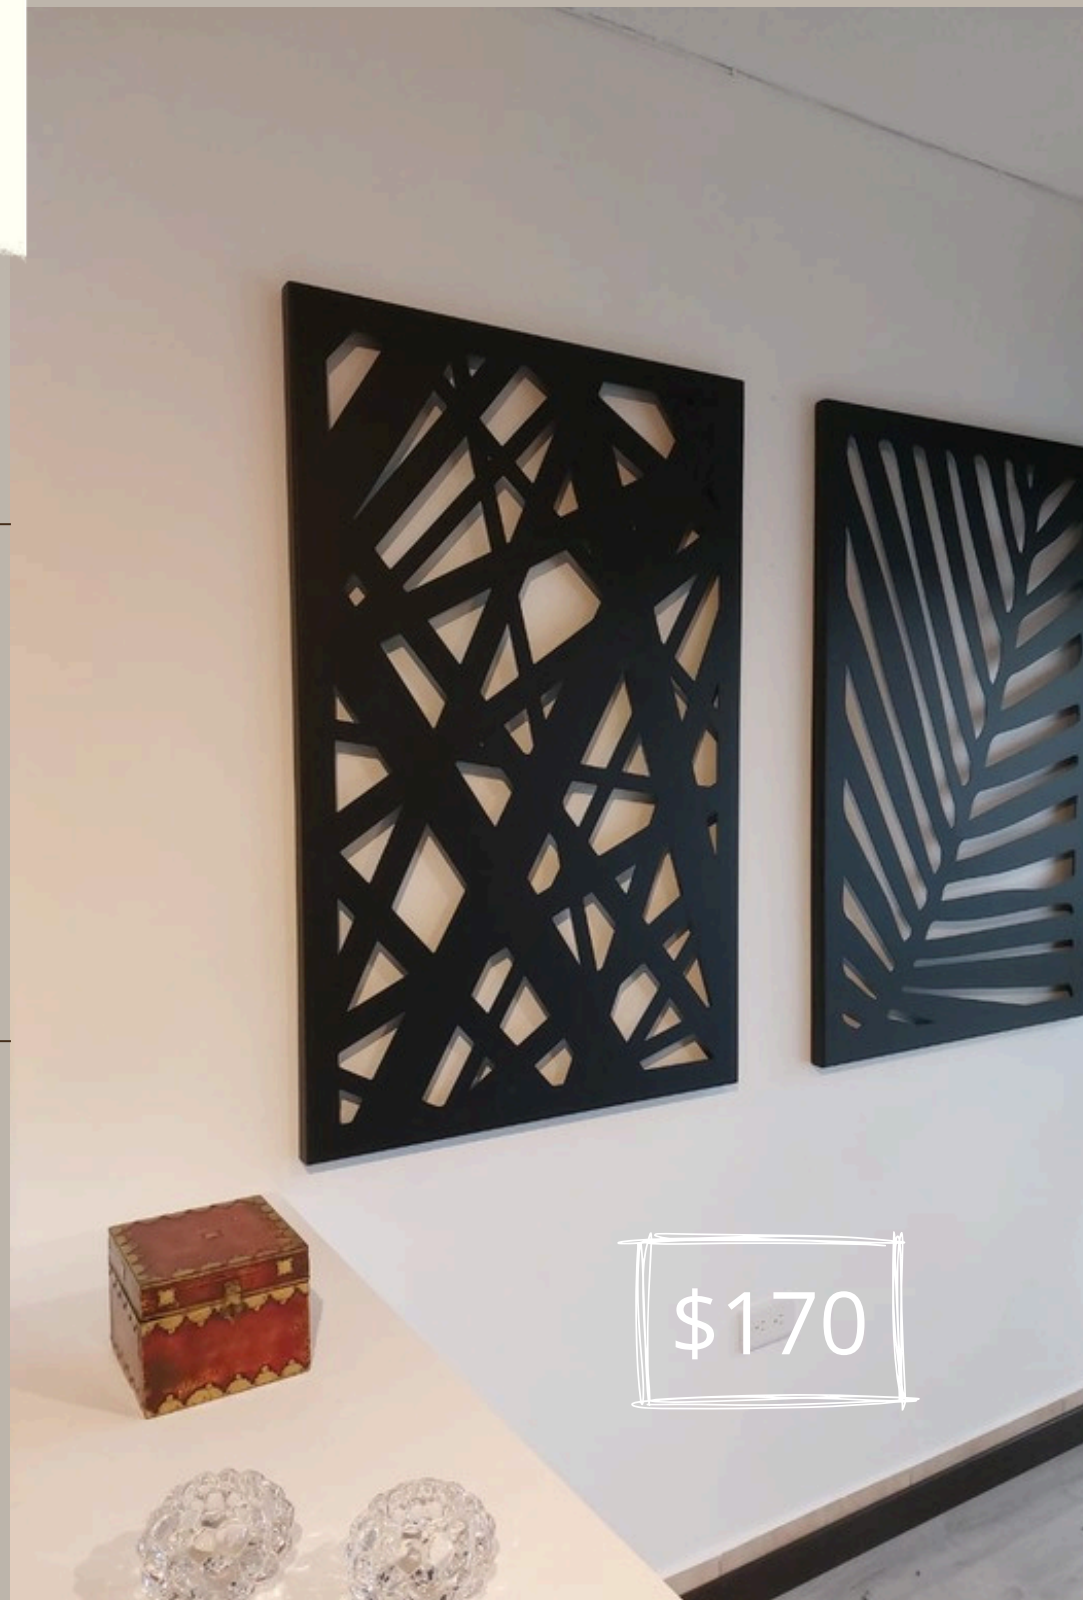

PANELES DECORATIVOS

Especificaciones:

Lámina de acero negro de
1.4 mm

Acabado en pintura
electrostática.

Diseño y medidas varios a
escojer

Medidas: 114 x 73 x 4 cm