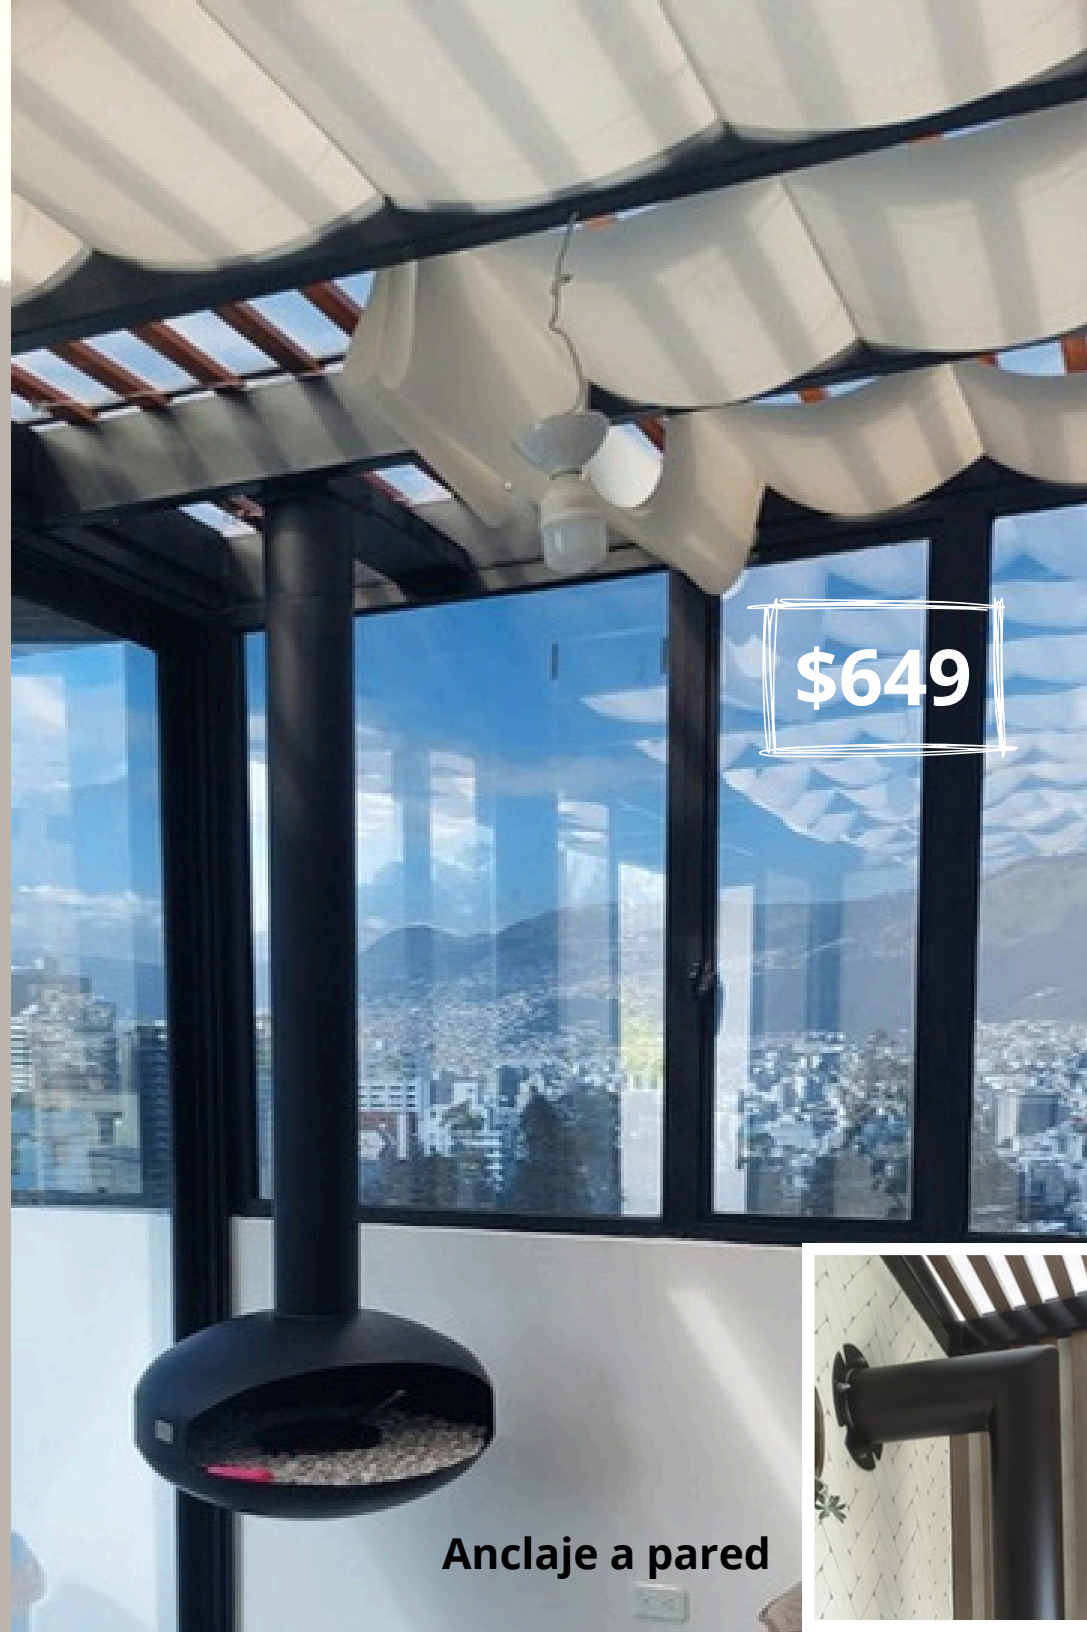

CHIMENEA COLGANTE OVNI

Especificaciones:

Medidas: 180 x 60 cm

Material: Acero negro

Pintura electrostática

Quemador circular acero
inoxidable 32 cm

Tempera aprox. 30m²
en espacios cerrados

Colores: negro (otros
colores por consutar)

Obsequiamos:

Encendedor, 1 galón de
bioetanol y piedra decorativa
blanca