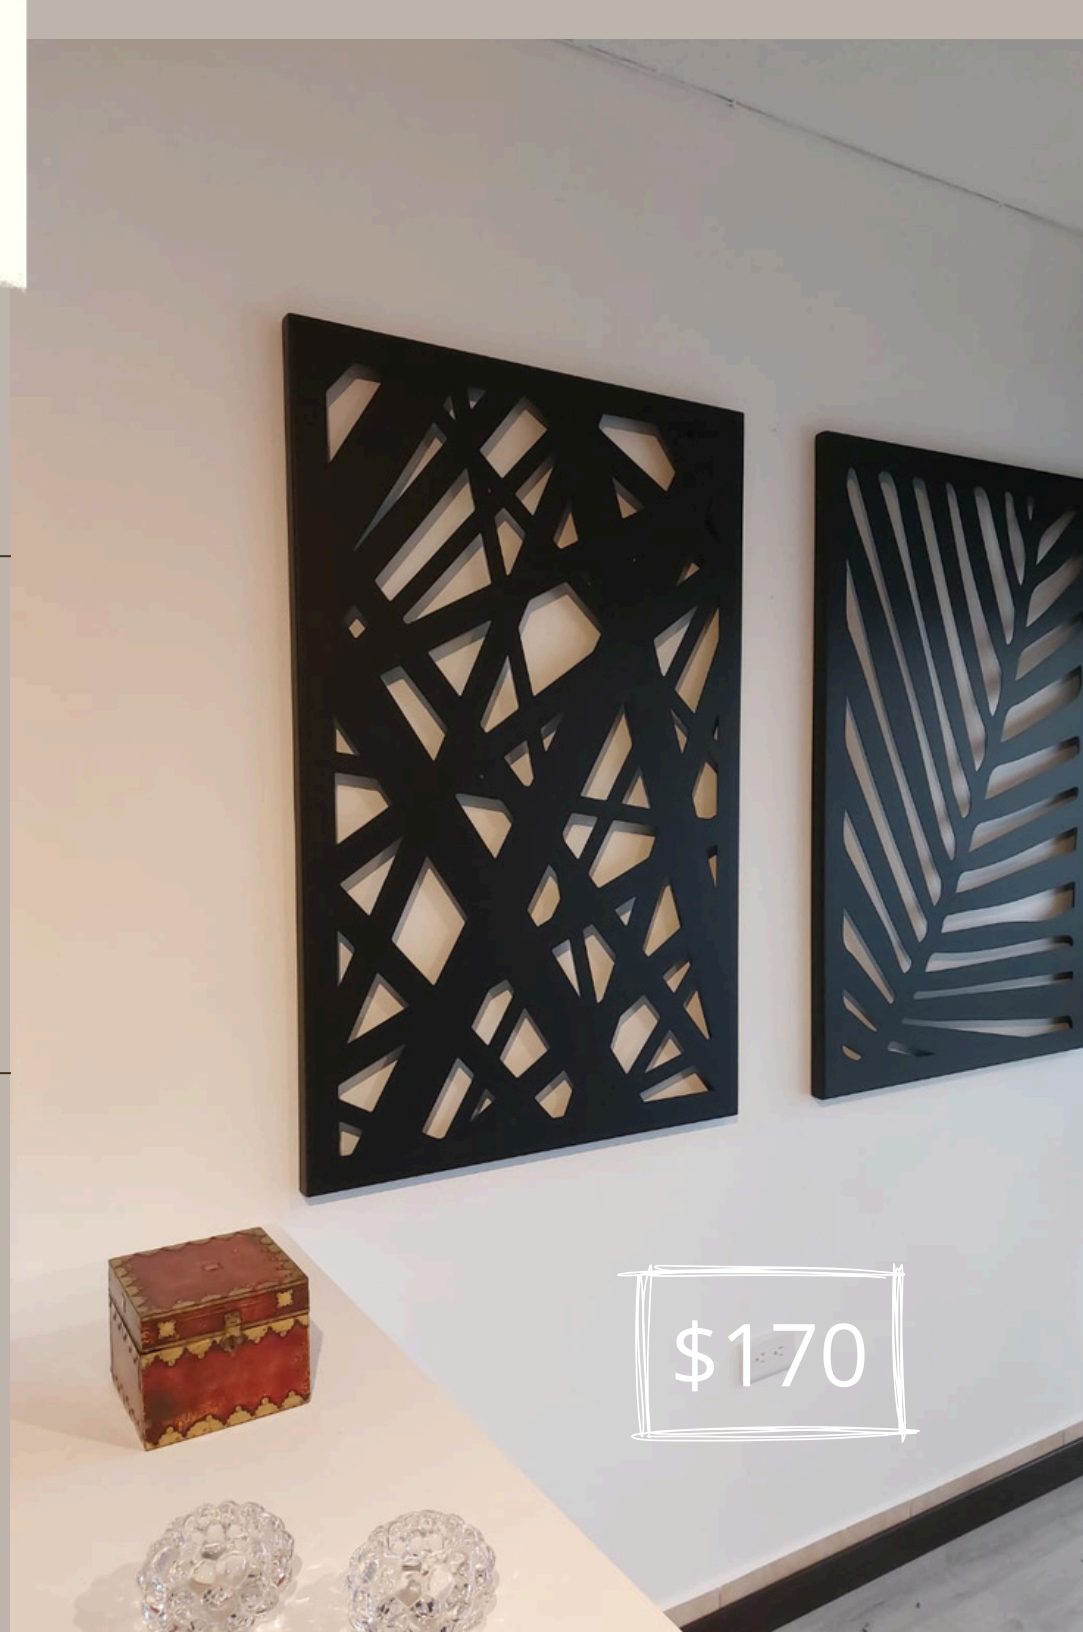

PANELES DECORATIVOS

Especificaciones:

Lámina de acero negro de
1.4 mm

Acabado en pintura
electrostática.

Diseño y medidas varios a
escoger

Medidas: 114 x 73 x 4 cm