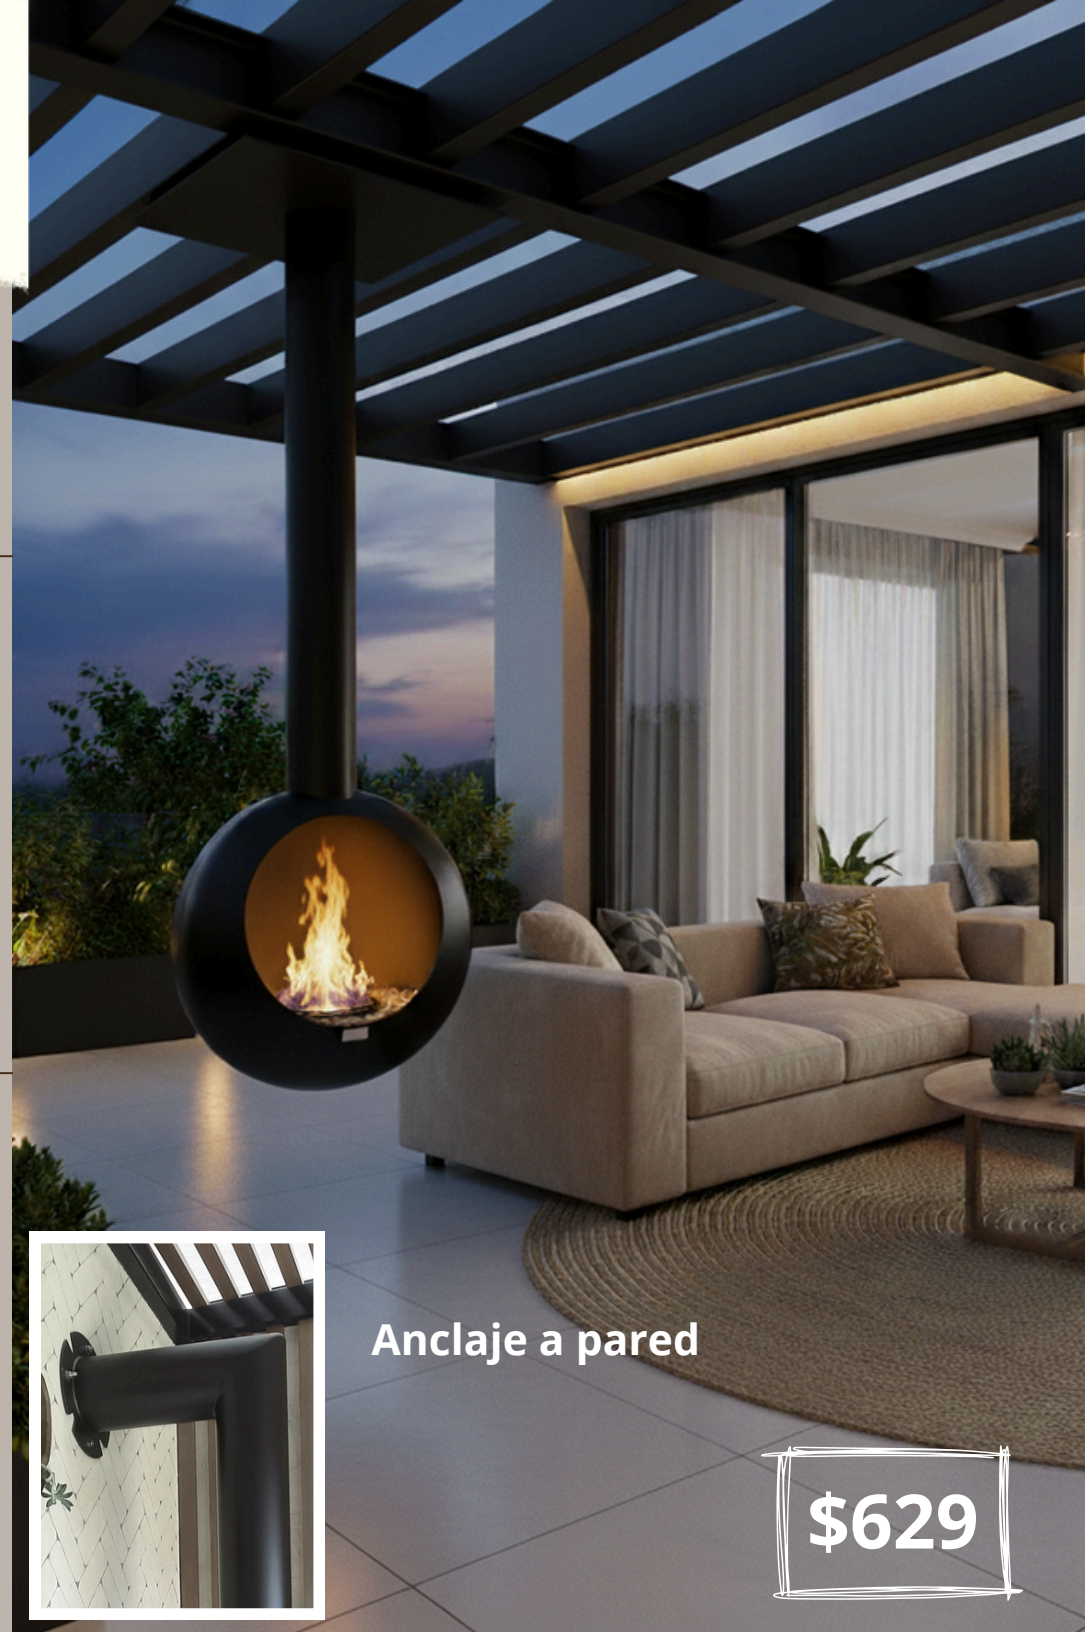

CHIMENEA COLGANTE PENDULO

Especificaciones:

Medidas: 180 x 60cm

Material: Acero negro

Pintura electrostática

Quemador circular acero
inoxidable 20 cm

Tempera aprox. 30m²
en espacios cerrados

Colores: negro (otros colores
consultar)

Obsequiamos:

Encendedor, embudo, 1 galón
de bioetanol y piedra
decorativa blanca

Anclaje a pared

$629